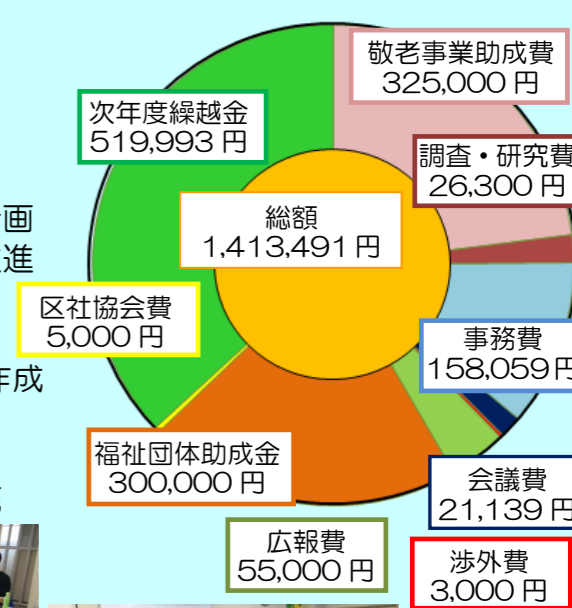

令和2年度決算

令和3年度事業計画

1. 敬老事業
  第19回慶寿会、自治会町内会敬老事業助成
2. 福祉団体助成(4福祉団体、5サロン)
3. 支えあいネットワーク(5分科会)
  第4期福祉保健計画を作成し、活動を推進
4. 地区社協：役員会(4回)、総会、研修会
  買物支援検討委員会開催、賛助会費協力依頼
5. 区社会福祉協議会との連携
6. 連合との連携 事業への参加・協力

令和3年度予算

《収入》		《支出》	
前年度繰越金	519,993	事業費	665,000
助成金	160,000	調査・研究費	35,000
独自協賛会費	203,000	事務費	180,000
その他助成金	140,000	会議費	30,000
寄付金・その他	75,500	渉外費	55,000
地区社協独自会費	694,050	広報費	55,000
合計	1,842,543	新規事業費	20,000
		助成金	290,000
		会費等	8,000
		予備費	20,000
		次年度繰越金	484,543
		合計	1,842,543

慶寿会・敬老助成	
研修会謝礼等	
役員活動・印刷費	
印刷代・事務用品他	
夏祭り等	
本三みらい発行費	
俺のカフェ	
4福祉団体、5サロン	
区社協会費等