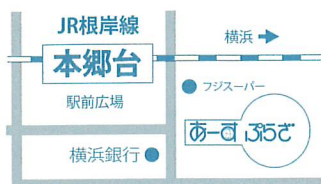

ここはモノが語る、モノ語りの世界。
モノ語りに耳をすませば、生活はちよつとやさしくなるかも。
ここで今一度、モノの心を聴いてみませんか。
地球を旅するモノたちが語るモノ語り展、はじまります。

©2020TROWBACK

モノ語り展公式アカウント開設しました

Instagram

@monogatariten

#モノ語り展

アクセス・問合せ先

Tel: 045-896-2121

E-mail: gakushu@earthplaza.jp

〒247-0007 神奈川県横浜市栄区小菅ヶ谷1-2-1

JR本郷台駅徒歩3分

展示・イベントの詳細はこちら

神奈川県立地球市民かながわプラザ

あーあ 355

※新型コロナウイルス感染症対策として、一部内容を変更または、中止する場合がございます。詳細はHPをご確認ください。

関連イベント